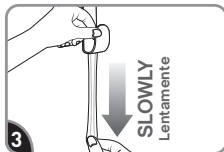

Stretch the strip slowly against the wall at least 15 inches to release.

Estire la tira lentamente contra la pared por lo menos 38 cm para soltar.

Hook can be reused with Command® Clear Large Refill Strips.

El gancho se puede volver a usar con las tiras transparentes grandes de repuesto Command®.