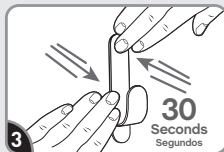

Remove blue liner. Press hook to strip firmly for 30 sec. Wait 1 hour before use.

Retire el protector azul. Presione el gancho en la tira firmemente por 30 segundos. Espere 1 hora antes de usar.