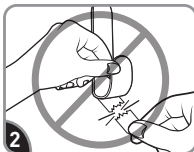

Never pull the strip towards you! Always pull straight down.

¡Nunca jale la tira hacia usted! Siempre jale directamente hacia abajo.