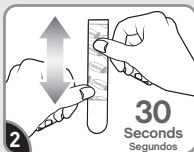

Remove black liner. Apply strip to wall. Press entire strip firmly for 30 sec.

Retire el protector negro. Aplique la tira en la pared. Presione toda la tira firmemente por 30 segundos.