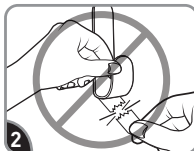

Never pull the strip towards you! Always pull straight down.

¡Nunca jale la tira hacia usted! Siempre jale directamente hacia abajo.