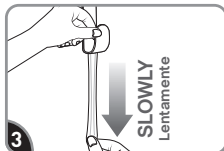

Stretch the strip slowly against the wall at least 12 inches to release.

Estire la tira lentamente contra la pared por lo menos 30 cm para soltar.

Hook can be reused with Command® Clear Medium Refill Strips.

El gancho se puede volver a usar con las tiras transparentes medianas de repuesto Command®.