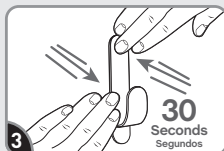

Remove blue liner. Press hook to strip firmly for 30 sec. Wait 1 hour before use.

Retire el protector azul. Presione el gancho en la tira firmemente por 30 segundos. Espere 1 hora antes de usar.