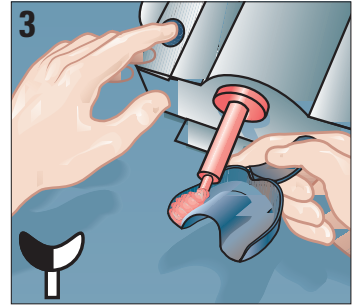

Permadyne® Penta L – Step-by-step