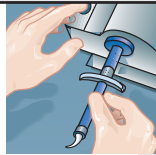

Permadyne Penta L

Permadyne Penta H

min:sec

min:sec

0:15