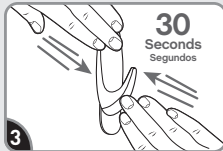

Remove blue liner. Press hook to strip firmly for 30 sec. Wait 1 hour before use.

Retire el protector azul.
Presione el gancho en la tira firmemente por 30 segundos.
Espere 1 hora antes de usar.