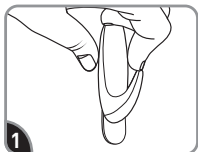

REMOVE RETIRAR

Hold hook gently in place.

Sostenga el gancho suavemente en su lugar.