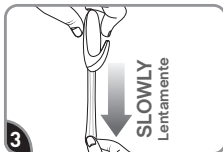

Stretch the strip slowly against the wall at least 15 inches to release.

Estire la tira lentamente contra la pared por lo menos 38 cm para soltar.

Hook can be reused with Command® Clear Large Refill Strips.

El gancho se puede volver a usar con una tira transparente pequeña de repuesto Command®.