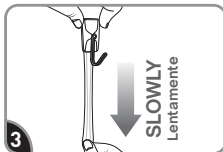

Stretch the strip slowly against the wall at least 6 inches to release.

Estire la tira lentamente contra la pared por lo menos 15 cm para soltar.

Hooks can be reused with Command® Clear Small Refill Strips.

Los ganchos se pueden volver a usar con las tiras transparentes pequeñas de repuesto Command®.