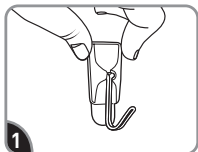

REMOVE RETIRAR

Hold hook gently in place.

Sostenga el gancho suavemente en su lugar.