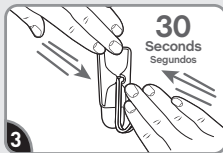

Remove blue liner. Press hook to strip firmly for 30 sec. Wait 1 hour before use.

Retire el protector azul.
Presione el gancho en la tira firmemente por 30 segundos.
Espere 1 hora antes de usar.