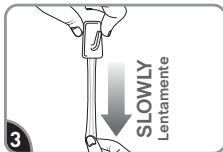

**Stretch the strip slowly
against the window at
least 6 inches to release.**

Estire la tira lentamente
contra la ventana por lo menos
15 cm para soltar.

Great for hanging sun catchers or other decorations on the inside or outside of windows.

Excelente para colgar atrapasoles u otras decoraciones en ventanas interiores o exteriores.