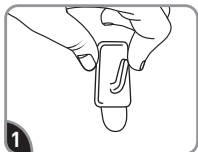

REMOVE RETIRAR

**Hold hook gently
in place.**

Sostenga el gancho
suavemente en su lugar.