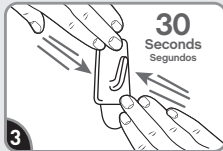

**Remove blue liner.
Press hook to strip
firmly for 30 sec.
Wait 1 hour before use.**

Retire el protector azul.
Presione el gancho en la tira
firmemente por 30 segundos.
Espere 1 hora antes de usar.