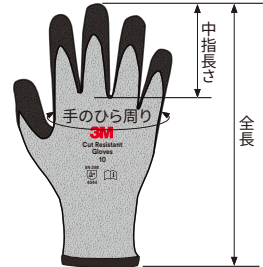

詳しい製品のご紹介はこちら