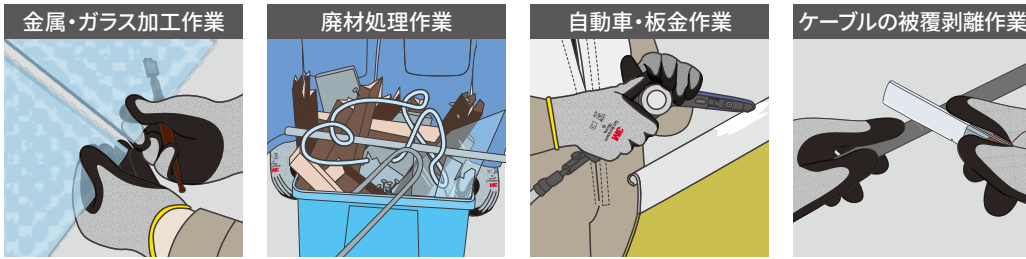

*裏面の「耐切創レベルについて」参照

優れたフィット性!

高強度ポリエチレン繊維とウレタンコーティングにより
高いフィット性と作業性を確保。

手にフィットし細かい作業に最適!

薄くやわらかい素材により手になじみ細かい作業
にもストレス感じずスムーズに行えます。

繰り返し使用可能!

洗ってくりかえしお使いいただけます。洗濯をする場合は、
手洗い・陰干しをしてください。
洗剤を使用する場合は中性洗剤をご使用ください。

◀ コンフォートグリップグローブ

◀ 掌部

*1: NBRは、ニトリルブタジエンラバーの略。

*2: マイクロポラスフォームは溶剤を全く使わない水系で製造する多孔性の合成樹脂です。
アレルギーの心配も軽減できます。

繰り返し使用可能!

洗ってくりかえしお使いいただけます。洗濯をする場合は、
手洗い・陰干しをしてください。
洗剤を使用する場合は中性洗剤をご使用ください。

仕様

- 素 材 : (本体) 超高分子量ポリエチレン、ガラス繊維、ナイロン
(掌部) 発泡ニトリルゴム
- 耐切創性能: 耐切創レベル4D (ヨーロッパCE規格 EN388)

エルゴノミックデザイン

透湿性

通気性

耐油性

*掌部のニトリルゴム部分が耐油性になります。

用途例

3M™ 耐切創手袋は、様々な用途でご使用いただけます。下記は、一例です。

注意：本製品は、電気絶縁性がありませんので、通電作業には使用しないでください。
ご使用条件によっては、突き刺し強度や切創強度が確保できない場合がありますので、事前に安全性をご確認の上ご使用ください。

耐切創レベルについて

手袋の安全性の基準とされる、ヨーロッパCE規格 EN388による試験を行いレベル表記しています。

ヨーロッパ規格 EN388 規定試験項目	摩耗強さ Level 1-4	切創抵抗 (クープテスト) Level 1-5	引裂強さ Level 1-4	突刺抵抗 Level 1-4	切創抵抗 (TDM) Level A-F
耐切創 ハイエンド レベル 4D 	4 最高レベル ★★★★	4 ★★★★☆	4 最高レベル ★★★★	4 最高レベル ★★★★	D ★★★★☆
耐切創 スタンダード レベル 3B 	4 最高レベル ★★★★	3 ★★★★☆	4 最高レベル ★★★★	2 ★★☆☆	B ★★☆☆☆
マルチタイプ コンフォート グリップグローブ 	3 ★★☆☆	1 ★☆☆☆☆	2 ★★☆☆	2 ★★☆☆	A ★☆☆☆☆