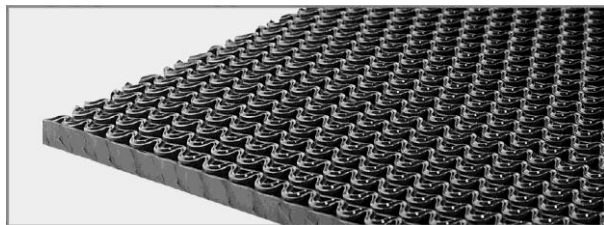

## 3M™ Nomad™ Terra 9100

Tappeto in PVC con struttura aperta a "S" per rimuovere, catturare e nascondere elevate quantità di sporco. Carrellabile. Consigliato come prima barriera antisporco, per esterni ed incavi, con condizioni di traffico esterno (>5000 passaggi giornalieri)