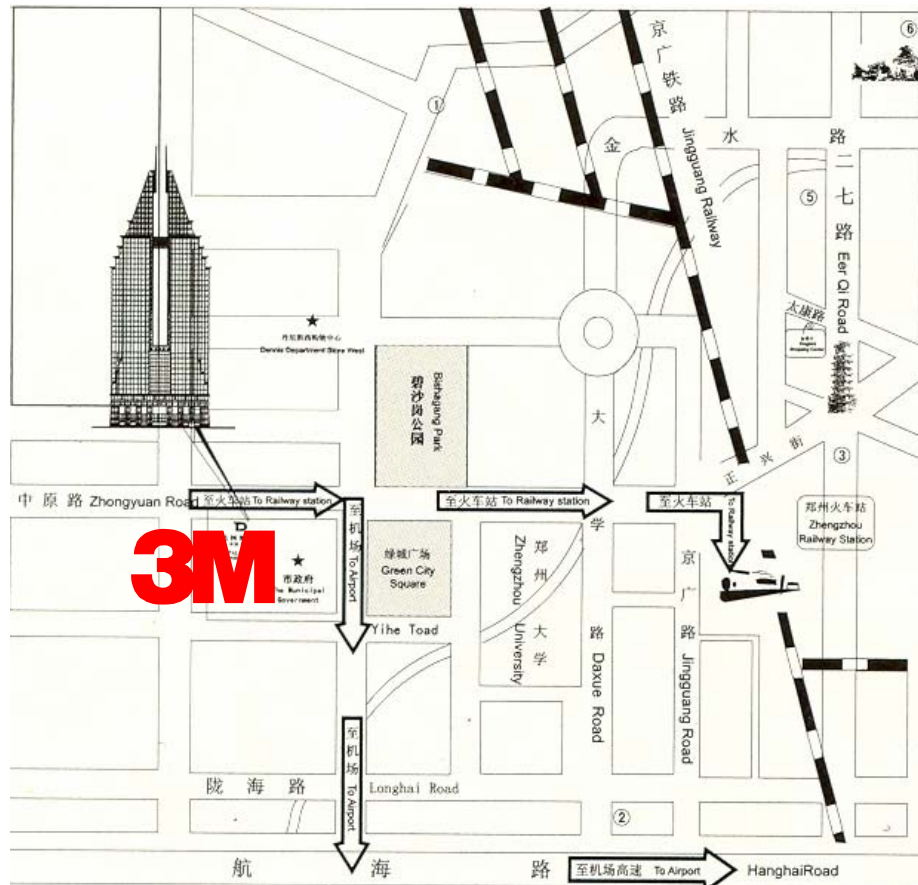

郑州办事处

3M中国有限公司

郑州办事处

地址：郑州市中原中路220号裕达国际贸易中心A座22层2205室

电话：86-371-67939335

传真：86-371-67930388

邮编：450007

Zhengzhou Branch Office