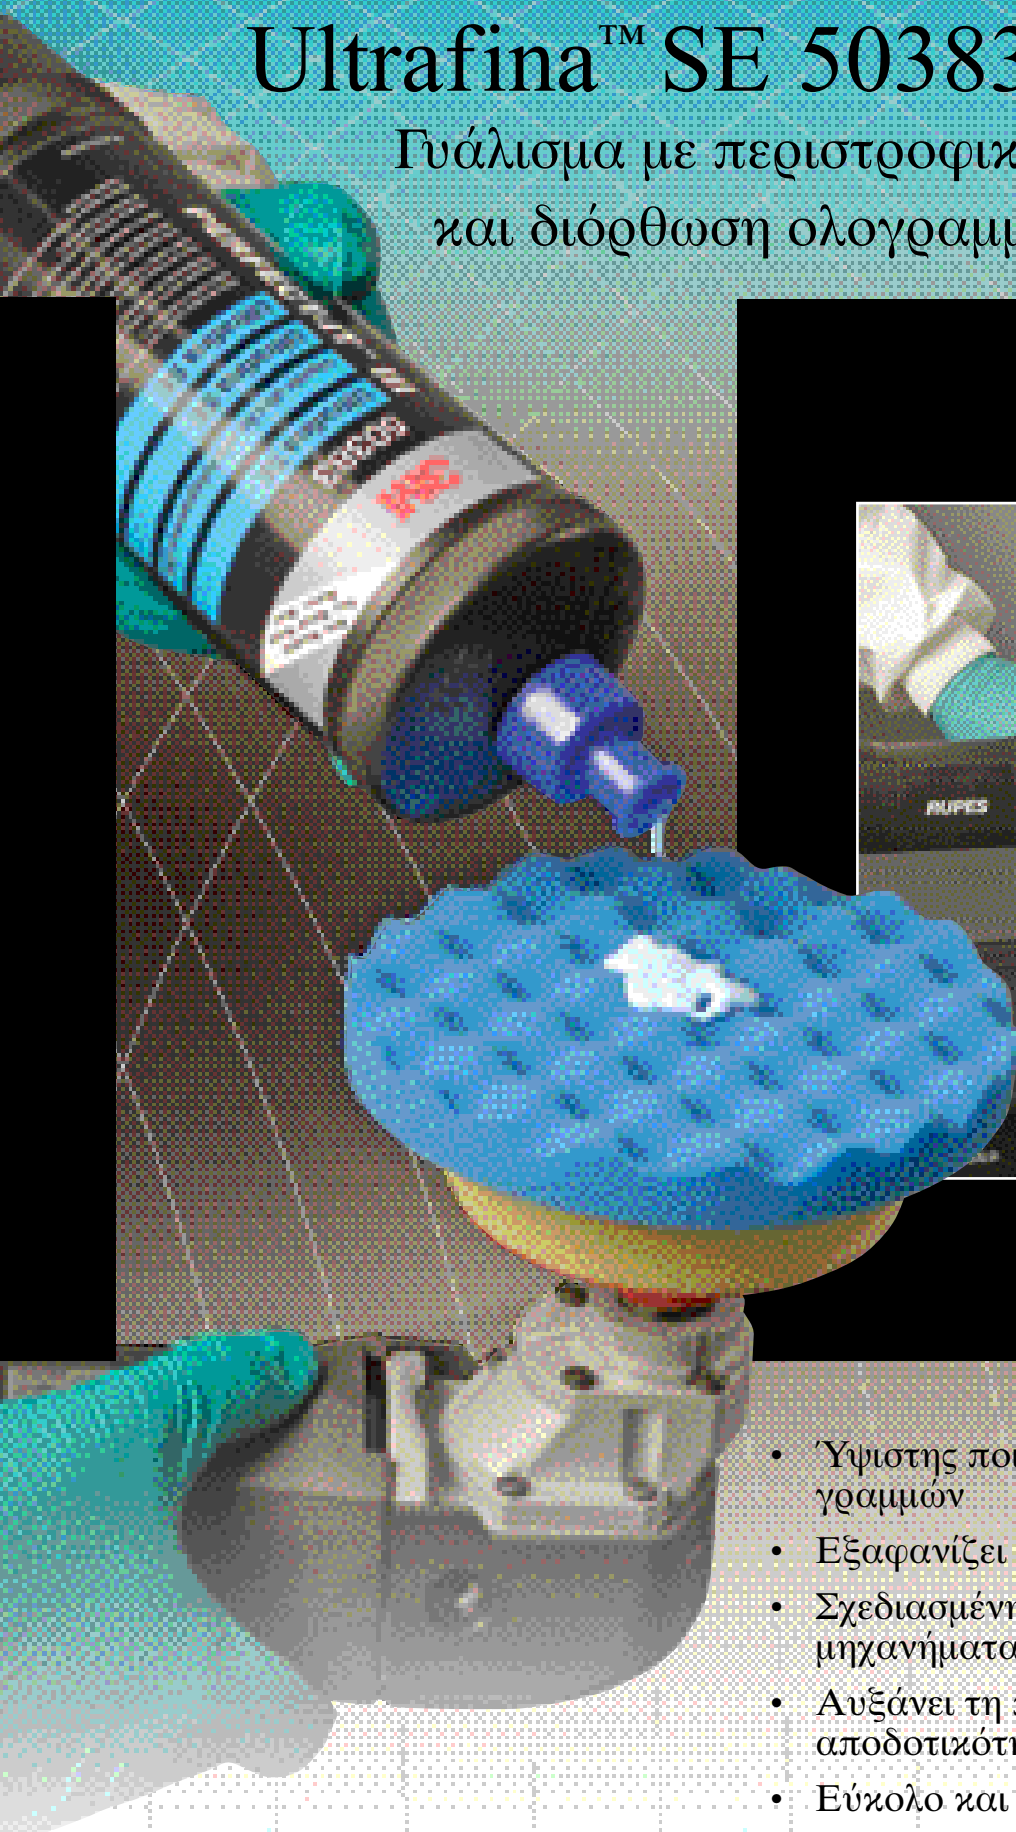

3M™ Perfect-it™ III Ultrafina™ SE 50383

Γυάλισμα με περιστροφικό μηχάνημα
και διόρθωση ολογραμμάτων

- Υψιστης ποιότητας γυαλάδα χωρίς ίχνη γραμμών
- Εξαφανίζει τα ολογράμματα
- Σχεδιασμένη για χρήση με περιστροφικά μηχανήματα γυαλίσματος
- Αυξάνει τη παραγωγικότητα και την αποδοτικότητα
- Εύκολο και γρήγορο καθαρισμα
- Ελάχιστες πιστιλιές
- Για εργοστασιακές και επαναβαμμένες επιφάνειες

3M Καινοτομία

Προβληματίζεστε για τα ολογράμματα και τις ψιλές γραμμές από το γυάλισμα;

3M™ Perfect-it™ III Ultrafina™ SE - η τέλεια απάντηση για τελικό γυάλισμα με περιστροφικό μηχάνημα

Η χρήση περιστροφικού αλοιφαδούρου κατά τη διαδικασία γυαλίσματος, μπορεί να αφήσει πολύ ψιλές κυκλικές γραμμές στην επιφάνεια εφαρμογής. Αυτές οι ψιλές γραμμές μπορεί να τονιστούν ακόμη περισσότερο στο φυσικό φως της ημέρας και εμφανίζονται σαν ολόγραμμα (σαν σκιά στο βερνίκι). Αυτά συνήθως καλύπτονται με πολύ ψιλές αλοιφές ή/και κεριά γυαλίσματος ή διορθώνονται με συμπληρωματική διαδικασία με έκκεντρο τριβείο ή οποία είναι χρονοβόρα.

Η 3M™ Perfect-it™ III Ultrafina™ SE γυαλιστική αλοιφή είναι ειδικά σχεδιασμένη για να αφαιρεί αυτές τις ατέλειες με τη χρήση περιστροφικού αλοιφαδούρου ηλεκτρικού ή αέρος (1000 – 2500 rpm). Η αλοιφή χρησιμοποιείται σε συνδυασμό με το νέο υπέρ μαλακό σφουγγάρι 3M™ Ultrafina™ SE – Υψηλής Γυαλάδας Γαλάζιο Σφουγγάρι για γρήγορα και εξαιρετικά αποτελέσματα μετά από την στάνταρ διαδικασία επιδιόρθωσης ατελειών βαφής με αλοιφαδόρο. Για τελικό καθάρισμα της επιφάνειας από τυχόν υπολείμματα αλοιφής, το νέο γυαλιστικό πανί 3M™ Ultrafina™ 50400, βοηθά για τη τελειοποίηση του αποτελέσματος, για μια επιφάνεια χωρίς ψιλές περιστροφικές γραμμές γυαλίσματος και χωρίς την εμφάνιση ολογραμμάτων-σκιών, με τέλεια έντονη γυαλάδα.