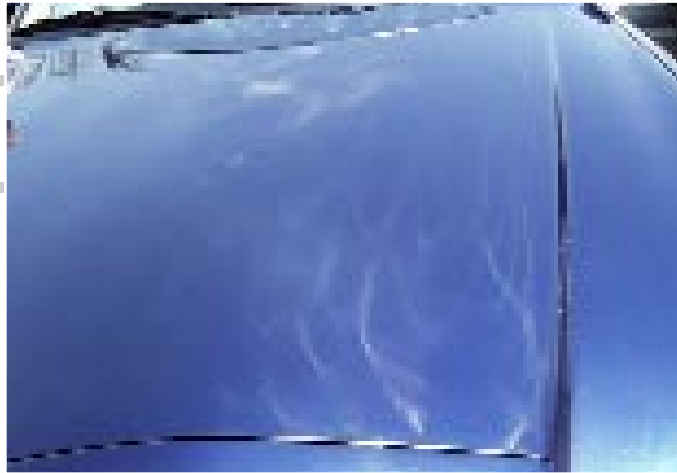

3M™ Perfect-it™ III Ultrafina™ SE 50383

Γυάλισμα με περιστροφικό μηχάνημα
και διόρθωση ολογραμμάτων

- Υψιστης ποιότητας γυαλάδα χωρίς ίχνη γραμμών
- Εξαφανίζει τα ολογράμματα
- Σχεδιασμένη για χρήση με περιστροφικά μηχανήματα γυαλίσματος
- Αυξάνει τη παραγωγικότητα και την αποδοτικότητα
- Εύκολο και γρήγορο καθαρισμα
- Ελάχιστες πιστιλιές
- Για εργοστασιακές και επαναβαμμένες επιφάνειες

3M Καινοτομία

Προβληματίζεστε για τα ολογράμματα και τις ψιλές γραμμές από το γυάλισμα;

3M™ Perfect-it™ III Ultrafina™ SE - η τέλεια απάντηση για τελικό γυάλισμα με περιστροφικό μηχάνημα

Η χρήση περιστροφικού αλοιφαδούρου κατά τη διαδικασία γυαλίσματος, μπορεί να αφήσει πολύ ψιλές κυκλικές γραμμές στην επιφάνεια εφαρμογής. Αυτές οι ψιλές γραμμές μπορεί να τονιστούν ακόμη περισσότερο στο φυσικό φως της ημέρας και εμφανίζονται σαν ολόγραμμα (σαν σκιά στο βερνίκι). Αυτά συνήθως καλύπτονται με πολύ ψιλές αλοιφές ή/και κεριά γυαλίσματος ή διορθώνονται με συμπληρωματική διαδικασία με έκκεντρο τριβείο ή οποία είναι χρονοβόρα.

Η 3M™ Perfect-it™ III Ultrafina™ SE γυαλιστική αλοιφή είναι ειδικά σχεδιασμένη για να αφαιρεί αυτές τις ατέλειες με τη χρήση περιστροφικού αλοιφαδούρου ηλεκτρικού ή αέρος (1000 – 2500 rpm). Η αλοιφή χρησιμοποιείται σε συνδυασμό με το νέο υπέρ μαλακό σφουγγάρι 3M™ Ultrafina™ SE – Υψηλής Γυαλάδας Γαλάζιο Σφουγγάρι για γρήγορα και εξαιρετικά αποτελέσματα μετά από την στάνταρ διαδικασία επιδιόρθωσης ατελειών βαφής με αλοιφαδόρο. Για τελικό καθάρισμα της επιφάνειας από τυχόν υπολείμματα αλοιφής, το νέο γυαλιστικό πανί 3M™ Ultrafina™ 50400, βοηθά για τη τελειοποίηση του αποτελέσματος, για μια επιφάνεια χωρίς ψιλές περιστροφικές γραμμές γυαλίσματος και χωρίς την εμφάνιση ολογραμμάτων-σκιών, με τέλεια έντονη γυαλάδα.