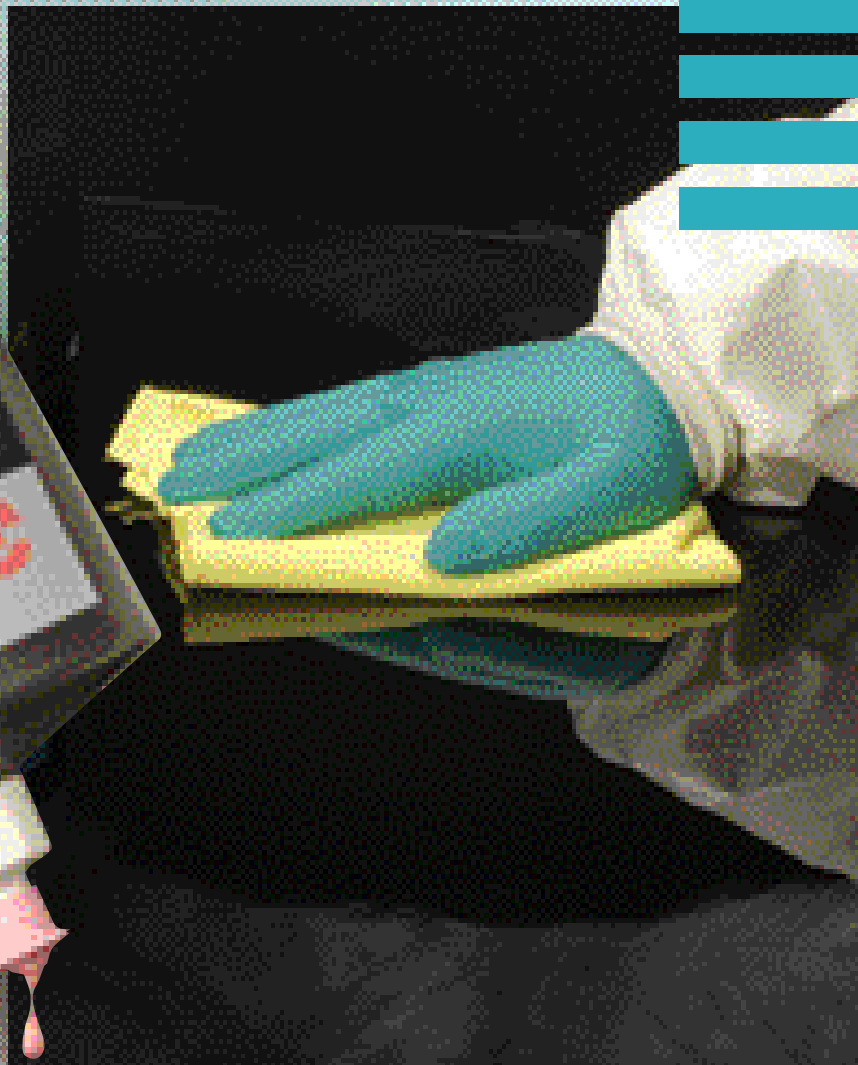

## Τελικό κέρωμα με εύκολη εφαρμογή

Προστατευτική επίστρωση  
τελικού κεριού, εύκολα και  
γρήγορα

- Εύκολη εφαρμογή με το χέρι ή με αλοιφαδόρο
- Τέλειο καθαρισμό για μεγάλες ή μικρές επιφάνειες
- Ανθεκτικό στο χρόνο
- Δεν λεκιάζει πλαστικά ή ελαστικά μέρη του αυτοκινήτου
- Περιέχει «μη πτητικές σιλικόνες» για υψηλού βαθμού γυαλάδα και ευκολία καθαρισμού

# Νέα 3M™ Γυαλιστική Αλοιφή Rosa 80345 – η τέλεια λύση για τελικό κέρωμα, για επαγγελματίες και ιδιώτες

Η 3M™ Γυαλιστική Αλοιφή Rosa 80345 περιέχει μη πτητικές σιλικόνες οι οποίες προσδίδουν υψηλότερο βαθμό γυαλάδας και μεγάλη ευκολία καθαρισμού. Αυτά τα σύγχρονα πρόσθετα περιέχονται πλέον σε πολλά προϊόντα φροντίδας αυτοκινήτου, σχηματίζοντας χημικές ενώσεις οι οποίες δεν είναι επισφαλείς για τυχόν αερομεταφορά μέσα στη καμπίνα βαφής. Προφύλαξη πρέπει να ληφθεί ώστε να μην επιτραπεί η φυσική «μόλυνση» της καμπίνας από λερωμένα χέρια ή νωπά γυαλιστικά πανιά.