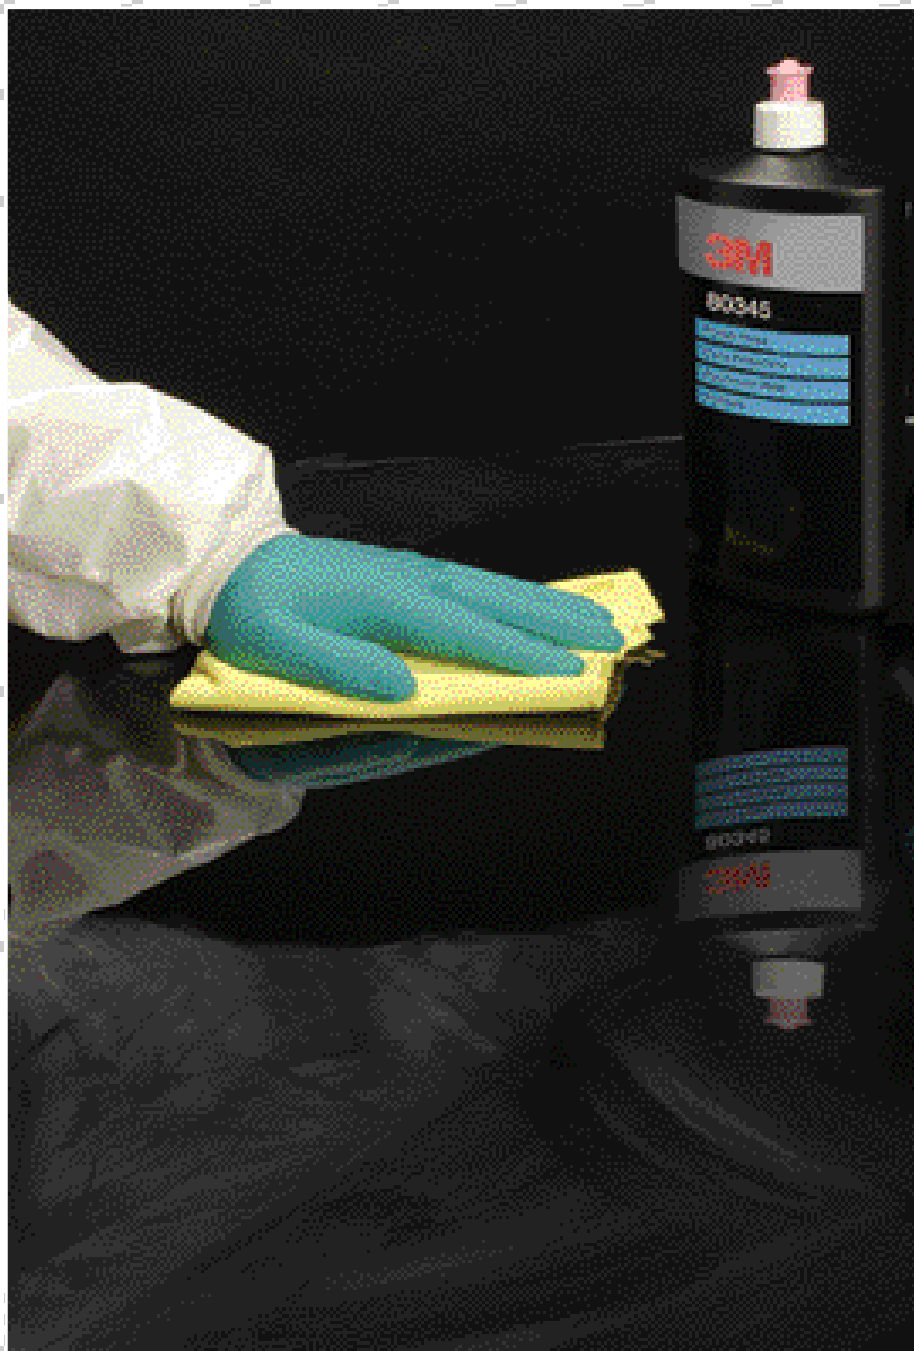

Νέα 3M™ Γυαλιστική Αλοιφή Rosa 80345 – η τέλεια λύση για τελικό κέρωμα, για επαγγελματίες και ιδιώτες

Η 3M™ Γυαλιστική Αλοιφή Rosa 80345 περιέχει μη πτητικές σιλικόνες οι οποίες προσδίδουν υψηλότερο βαθμό γυαλάδας και μεγάλη ευκολία καθαρισμού. Αυτά τα σύγχρονα πρόσθετα περιέχονται πλέον σε πολλά προϊόντα φροντίδας αυτοκινήτου, σχηματίζοντας χημικές ενώσεις οι οποίες δεν είναι επισφαλείς για τυχόν αερομεταφορά μέσα στη καμπίνα βαφής. Προφύλαξη πρέπει να ληφθεί ώστε να μην επιτραπεί η φυσική «μόλυνση» της καμπίνας από λερωμένα χέρια ή νωπά γυαλιστικά πανιά.

Η 3M™ Γυαλιστική Αλοιφή Rosa μπορεί να εφαρμοστεί με το χέρι, με ένα μαλακό πανί ή με έκκεντρο τριβείο με το μαύρο γυαλιστικό σφουγγάρι 3M 09379.

Καθάρισμα της περιοχής εφαρμογής μπορεί να γίνει με 3M Πανί Υψηλής Απόδοσης ή με 3M 34568 Συνθετικό Πανί Γυαλίσματος. Και τα δύο προϊόντα έχουν άριστη απόδοση και για τοπική εφαρμογή αλλά και για ολική οχήματος.

Αν χρησιμοποιήσετε το Συνθετικό Πανί Γυαλίσματος, αφήστε την αλοιφή για μικρό χρονικό διάστημα να στεγνώσει, ώστε να καθαρίζεται ευκολότερα.

Προϊόν	Κωδικός	Συσκευασία
3M™ Γυαλιστική Αλοιφή Rosa για κέρωμα	80345	1 Λίτρο

3M

3M Hellas Limited
Προϊόντα Αυτοκινήτου

Κηφισίας 20, 151 25 Μαρούσι, Αθήνα
Τηλ.: (210) 68 85 300
Φαξ: (210) 68 43 281

www.3mbodyshop.co.uk

EL66

Τυπώθηκε στην Αγγλία 7/06