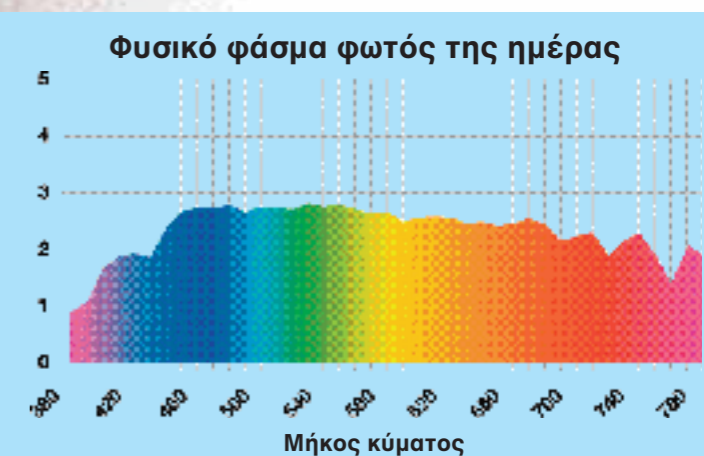

Τα φώτα που χρησιμοποιούνται στα φανοβαφεία μπορούν να έχουν ένα ανώμαλο φάσμα και τα χρώματα επομένως θα φανούν διαφορετικά.

Φυσικό Φως της Ημέρας

Φως Φθορισμού

Η συσκευή 3M™ PPS™ Φανός Ελέγχου Χρωματικών Αποχρώσεων έχει ένα φάσμα ουσιαστικά ίδιο με το φως της ημέρας και επομένως το χρώμα είναι ίδιο όπως και στο φως της ημέρας.

Φυσικό Φως της Ημέρας

3M™ PPS™ Φανός Ελέγχου Χρωματικών Αποχρώσεων

3M™ PPS™ Φανός Ελέγχου Χρωματικών Αποχρώσεων εναντίον του Φυσικού Φως της Ημέρας.