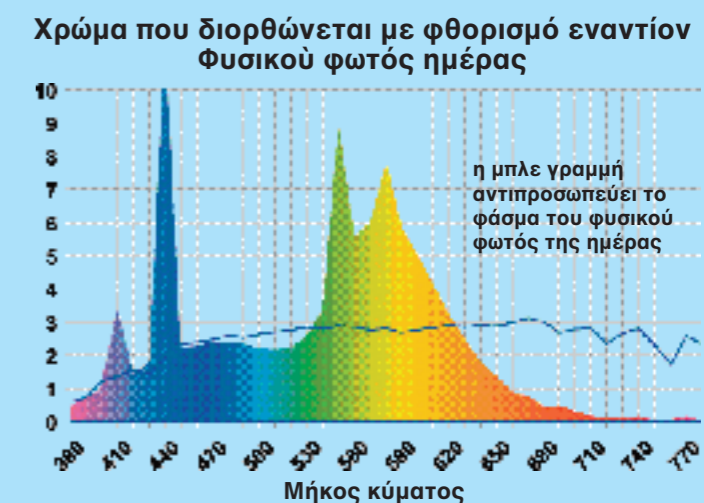

Οι όροι φωτισμού μέσα σε ένα φανοβαφείο είναι σπάνια ιδανικοί και δεν μπορούμε να ελέγξουμε τις εποχές ή τον καιρό! Ο σταθερός φωτισμός και οι απρόβλεπτες καιρικές συνθήκες καθιστούν τις σωστές αποφάσεις δύσκολες.

Ένα πολύτιμο εργαλείο για να ελέγχετε και να εγκρίνετε την ποιότητα σε κάθε στάδιο της διαδικασίας επισκευής.

Οπουδήποτε και να βρίσκεται το όχημα μέσα στο φανοβαφείο, η συσκευή 3M™ PPS™ Φανός Ελέγχου Χρωματικών Αποχρώσεων, παρέχει φως ημέρας που φτάνει στο στάδιο της τελειότητας, όλες τις ημέρες του χρόνου!

Η συσκευή 3M™ PPS™ Φανός Ελέγχου Χρωματικών Αποχρώσεων είναι ιδανική για:

- Επιλογή του σωστού χρώματος και της απόχρωσης του χρώματος
- Έλεγχο της αντιστοιχίας χρώματος με τη δοκιμαστική κάρτα
- Έλεγχο της κάλυψης του χρώματος

Περαιτέρω χρήσεις:

- Έλεγχος του χρώματος για ακριβείς εκτιμήσεις
- Έλεγχος της επιφάνειας του αμαξώματος πριν από τη βαφή
- Προσδιορισμός των ατελειών του χρώματος όπως τα σημάδια τριβείου, ολογράμματα και άλλα

Οφέλη:

- Γρήγορες και ακριβείς αποφάσεις για ταίριασμα χρωμάτων
- Εξαλείφει την ανάγκη να κινηθεί το όχημα εκτός κτιρίου για την αξιολόγηση του χρώματος
- Μειώνει την πιθανότητα της επανάληψης της βαφής λόγω λάθος απόχρωσης της βαφής και χαμηλής καλυπτικότητας
- Μειώνει τις δυσχέρειες στη διαδικασία επισκευής και επιταχύνει τη παραγωγικότητα του βαφείου
- Μειώνει τις δαπάνες υλικού και εργασίας
- Βελτιώνει την ικανοποίηση πελατών: Σωστό χρώμα με τη πρώτη και εγκαίρως

Χαρακτηριστικά γνωρίσματα Φανού: