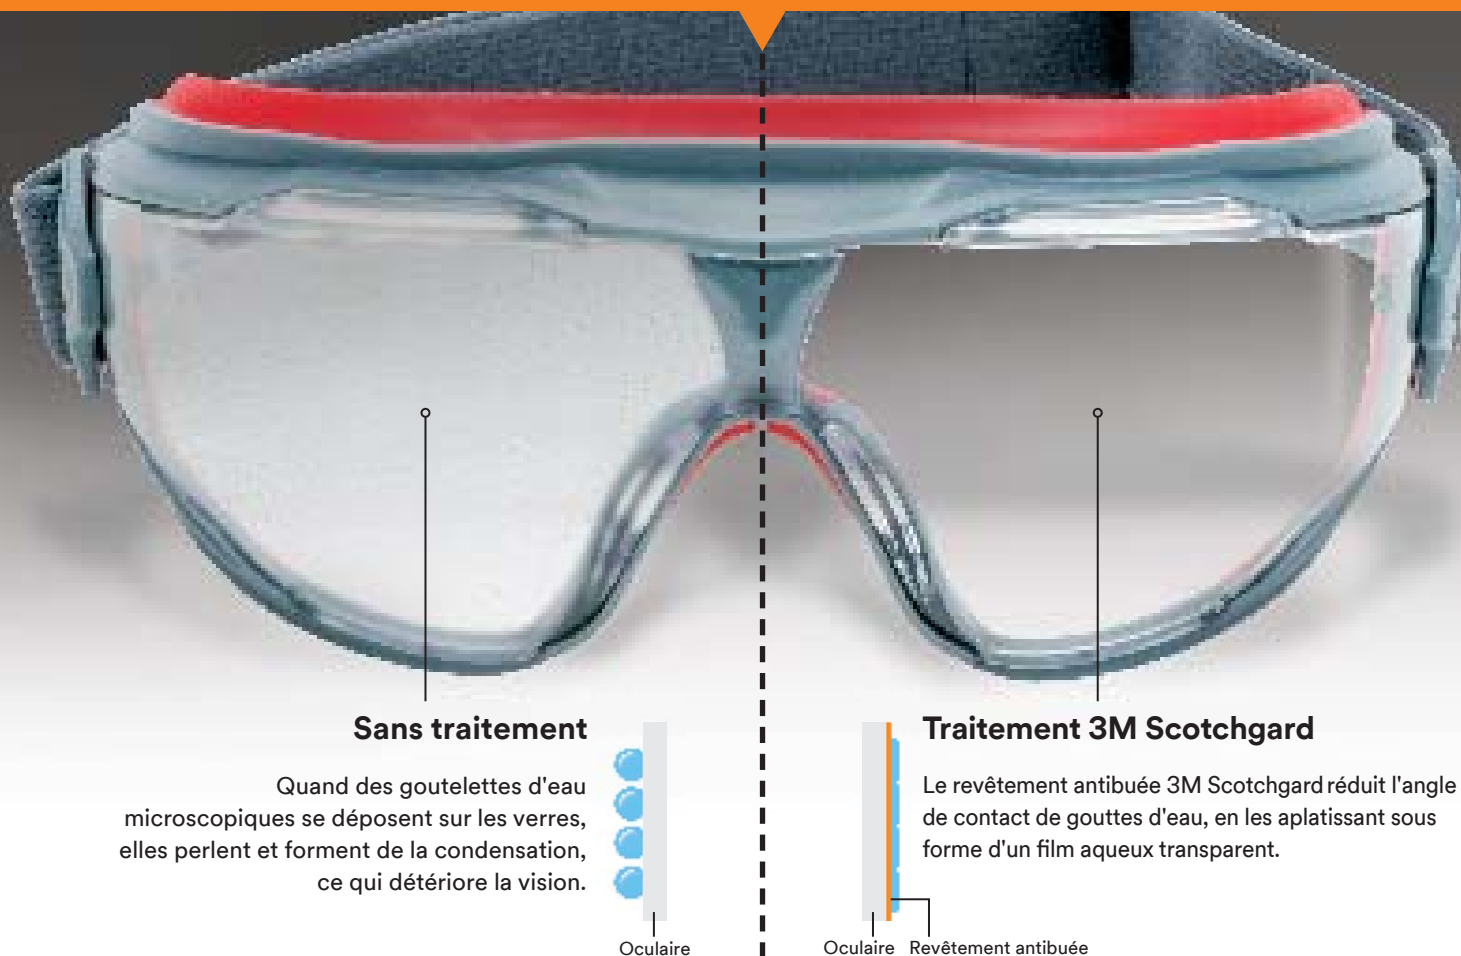

Le traitement antibuée 3M Scotchgard est présent sur la gamme de lunettes masque 3M Goggle Gear 500. Cette lunette masque profilée possède un bandeau élastique réglable et peut être associée à un insert équipé de verres correcteurs. En polycarbonate, elles absorbent 99,9 % des rayons UV.

### Aide les travailleurs à voir plus clair, plus longtemps.

Le traitement antibuée  
3M Scotchgard est conçu  
pour être efficace dans  
toutes les situations :

- environnements chauds et humides
- travaux physiques
- travail en zone à température contrôlée

\* Tests internes 3M de comparaison avec des revêtements antibuée traditionnels, basés sur les méthodes de tests de la norme EN168.

# La technologie antibuée 3M Scotchgard