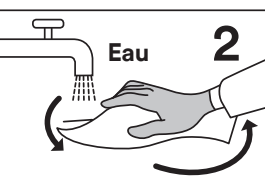

- Appliquez un peu de nettoyant sur tissu doux, nous vous recommandons la microfibre 3M™, ou sur une éponge et procédez au nettoyage par mouvements circulaires.

Pour les tâches difficiles (les traces de pluie par exemple), nous vous recommandons de déposer le nettoyant sur une éponge blanche 3M™ Scotch-Brite™ humidifiée. Nettoyez en procédant par mouvements circulaires sans mettre de pression pour ne pas rayer le film de covering.

Etape 2 :

- Après le nettoyage, rincez la zone avec une microfibre 3M™ humide ou une éponge.